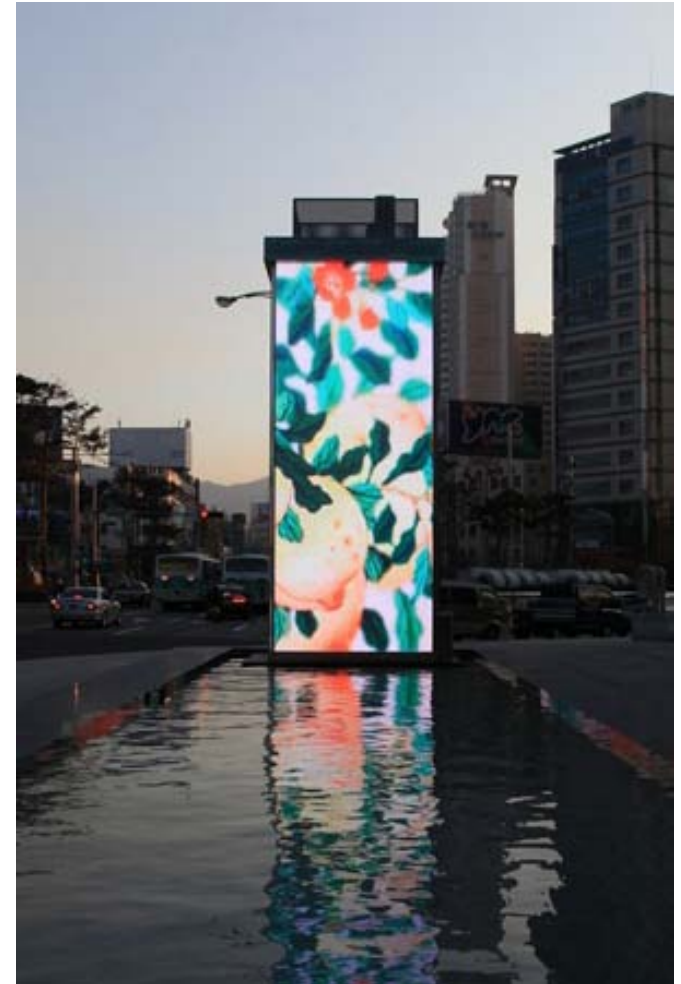

2. 제품의 주요특징

- 301x301mm의 가볍고 컴팩트한 기본 유닛
- 블록을 쌓듯이 만들어가는 다양한 형태와 크기의 비정형 화면구성
- 100~240V 전원을 직접 연결하는 SMPS 내장형
- 컨넥터 케이블 하나만 연결하면 컨트롤되는 간편한 배선방식
- CONTROL ADDRESS를 입력하지 않는 자동 주소배정 기능
- 눈부심이 전혀 없고, 영상이 없을 때에도 고급스러운 타일형태의 표면상태
- 글자, 사진, 동영상 등 이미지를 구현하는 컨트롤 시스템

3. SPECIFICATIONS

- PRODUCT CODES : BK-13041
- MATERIAL : Hot stabilized techno-polymer body with opal matt acryl cover
- DIMENSIONS : 301mm x 301mm x 97mm
- WEIGHT : 3.2Kg
- PROTECTION CLASS : IP20, Class I
- OPERATING TEMPERATURE : -20°C~65°C
- POWER SUPPLY : 100~240VAC 50~60Hz
- POWER CONSUMPTION : 100W Max
- LED : RGB 3in1 SMD 256LED
- PIXEL : 18x18mm Square 256pixel
- PIXEL PITCH : 18.75mm
- VIEW ANGLE : 140°x140°
- CONTROL : IMAGE-LED Protocol