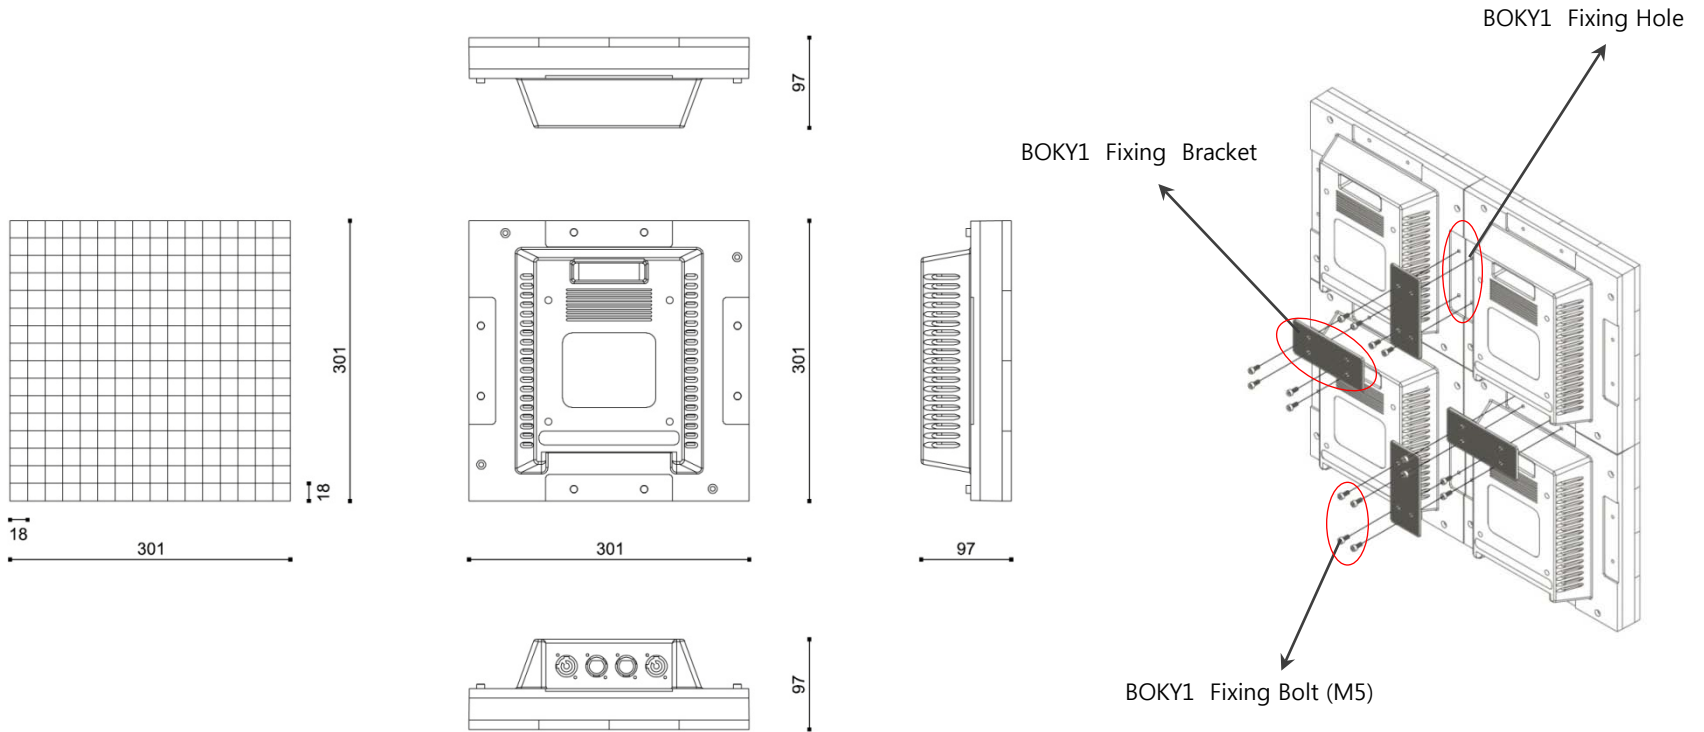

4. DRAWING & MOUNTING DIAGRAM