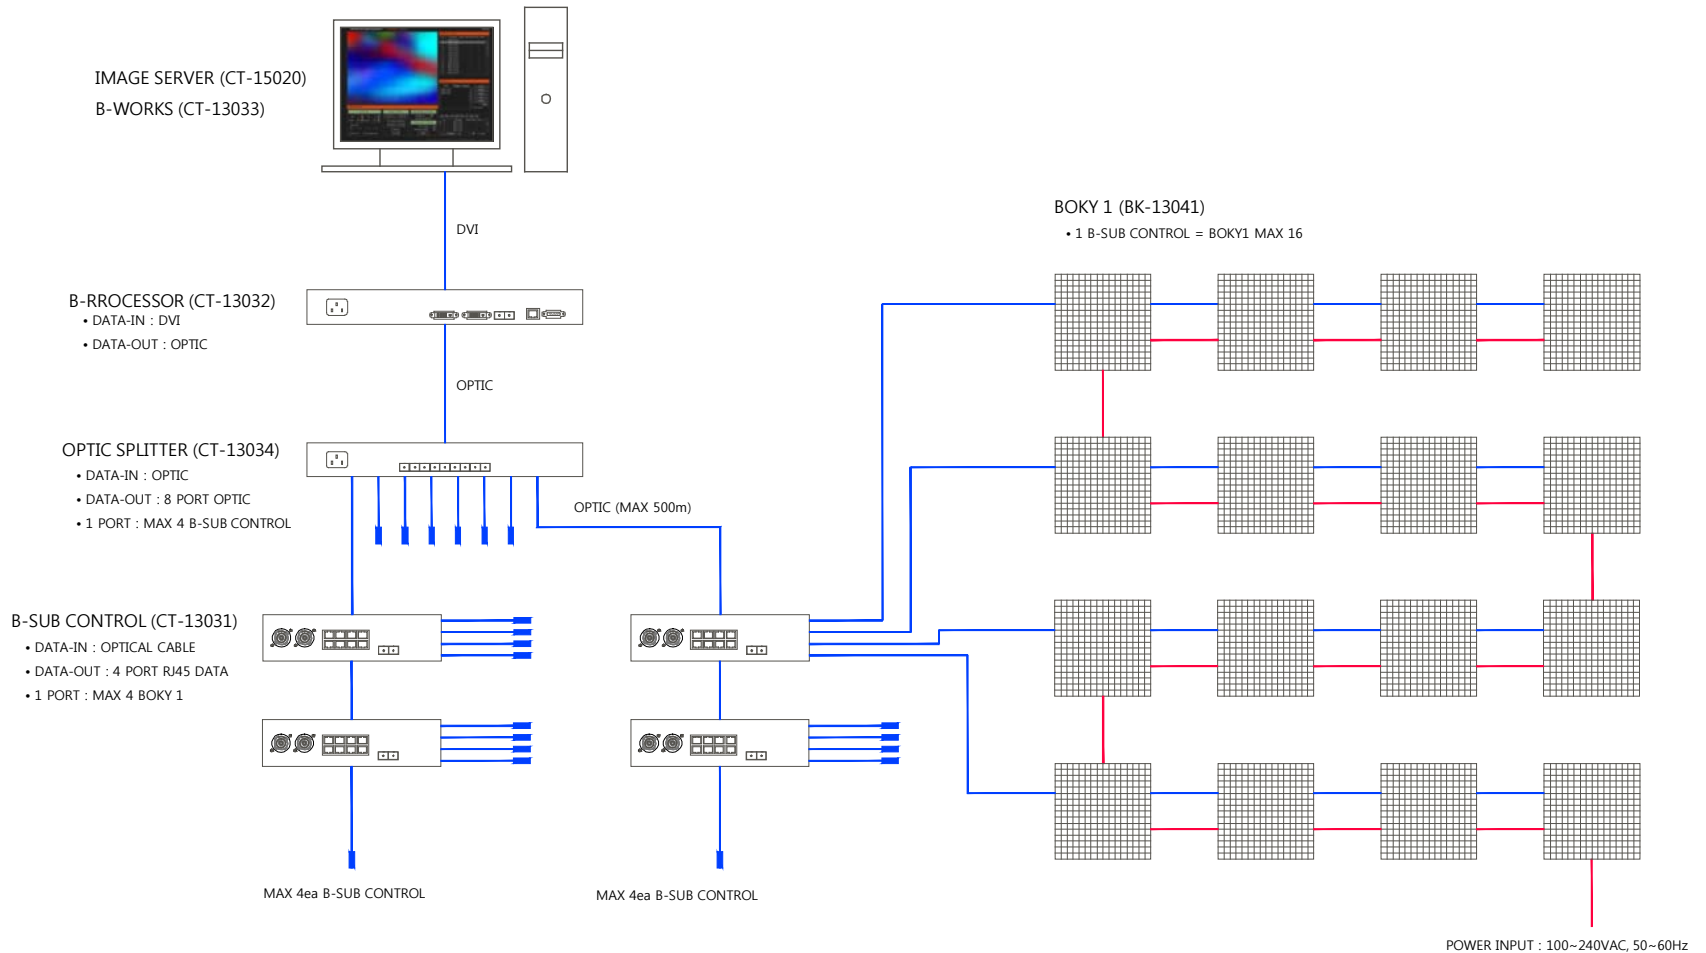

### 2. 제품의 주요특징

- 301x301mm의 가볍고 컴팩트한 기본 유닛
- 블록을 쌓듯이 만들어가는 다양한 형태와 크기의 비정형 화면구성
- 100~240V 전원을 직접 연결하는 SMPS 내장형
- 컨넥터 케이블 하나만 연결하면 컨트롤되는 간편한 배선방식
- CONTROL ADDRESS를 입력하지 않는 자동 주소배정 기능
- 눈부심이 전혀 없고, 영상이 없을 때에도 고급스러운 타일형태의 표면상태
- 글자, 사진, 동영상 등 이미지를 구현하는 컨트롤 시스템

### 3. SPECIFICATIONS

- PRODUCT CODES : BK-13041
- MATERIAL : Hot stabilized techno-polymer body with opal matt acryl cover
- DIMENSIONS : 301mm x 301mm x 97mm
- WEIGHT : 3.2Kg
- PROTECTION CLASS : IP20, Class I
- OPERATING TEMPERATURE : -20°C~65°C
- POWER SUPPLY : 100~240VAC 50~60Hz
- POWER CONSUMPTION : 100W Max
- LED : RGB 3in1 SMD 256LED
- PIXEL : 18x18mm Square 256pixel
- PIXEL PITCH : 18.75mm
- VIEW ANGLE : 140°x140°
- CONTROL : IMAGE-LED Protocol

## 4. DRAWING & MOUNTING DIAGRAM

## 5. WIRING DIAGRAM

※ EXAMPLE (BOKY1 36set<가로6, 세로6>를 연결할 경우의 계통도)